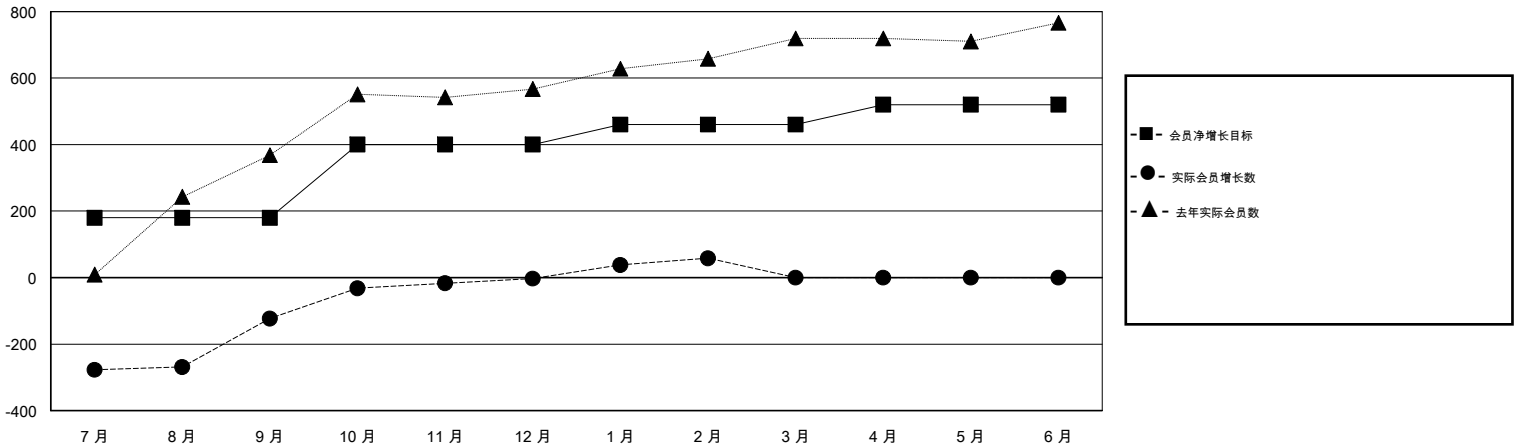

MONTHLY MEMBERSHIP PROGRESS REPORT

District 388

Results as of: 02/28/2018

GMT: ZIYU LIN

地点 CHINA

GMT宪章区

分会			
成果 2017-2018			
季	新分会目标	新会	会员流失的分会
7月/8月/9月	0	0	0
10月/11月/12月	4	3	0
1月/2月/3月	1	0	1
4月/5月/6月	1	0	0

位会员@每位须缴			
成果 2017-2018			
季	会员净增长目标	实际会员增长数	实际退会会员 (包括转会)
7月/8月/9月	180	284	405
10月/11月/12月	220	167	36
1月/2月/3月	60	64	0
4月/5月/6月	60	0	0

目标与实际新会累积

目标和实际会员累积

已取消的分会: 1	48 CLUBS OF 51 增添1位或以上的新会员	性别分布 男 1,313 (62.91%) 女 774 (37.09%) 年度女性会员百分比目标: 38%
放弃的会员 过世 1 分会已取消 0 其他 440 总计 441	点击这里取得累计会员数据	总计家庭单位会员数 56 支付减半会费的家庭会员 29