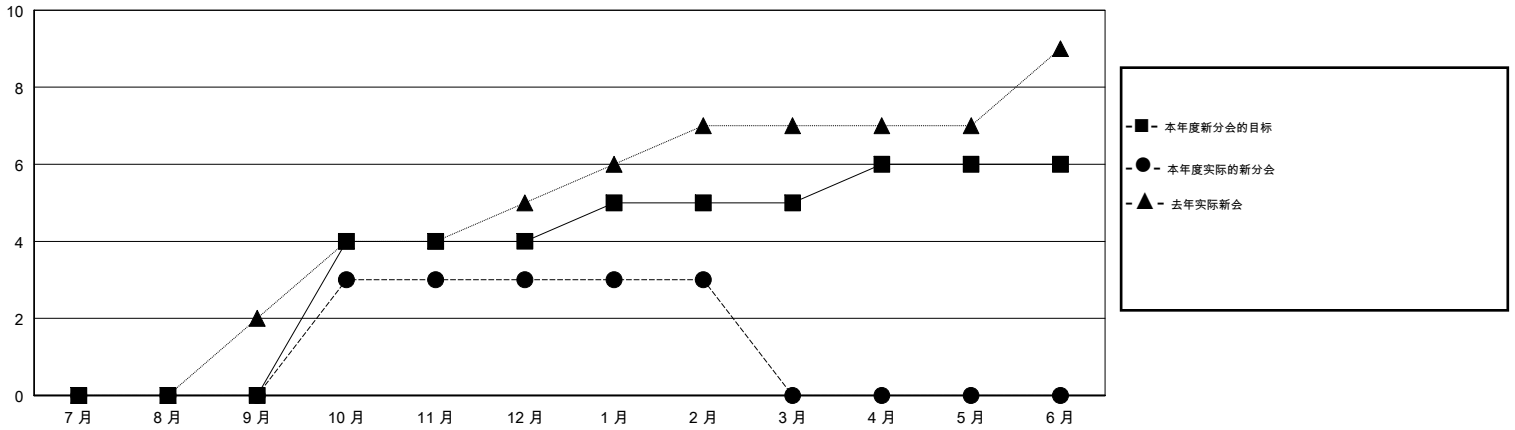

MONTHLY MEMBERSHIP PROGRESS REPORT

District 388

Results as of: 02/28/2018

GMT: ZIYU LIN

地点 CHINA

GMT宪章区

分会			
成果 2017-2018			
季	新分会目标	新会	会员流失的分会
7月/8月/9月	0	0	0
10月/11月/12月	4	3	0
1月/2月/3月	1	0	1
4月/5月/6月	1	0	0

位会员@每位须缴			
成果 2017-2018			
季	会员净增长目标	实际会员增长数	实际退会会员 (包括转会)
7月/8月/9月	180	284	405
10月/11月/12月	220	167	36
1月/2月/3月	60	64	0
4月/5月/6月	60	0	0

目标与实际新会累积

目标和实际会员累积

已取消的分会: 1	48 CLUBS OF 51 增添1位或以上的新会员	性别分布 男 1,313 (62.91%) 女 774 (37.09%) 年度女性会员百分比目标: 38%
放弃的会员 过世 1 分会已取消 0 其他 440 总计 441	点击这里取得累计会员数据	总计家庭单位会员数 56 支付减半会费的家庭会员 29